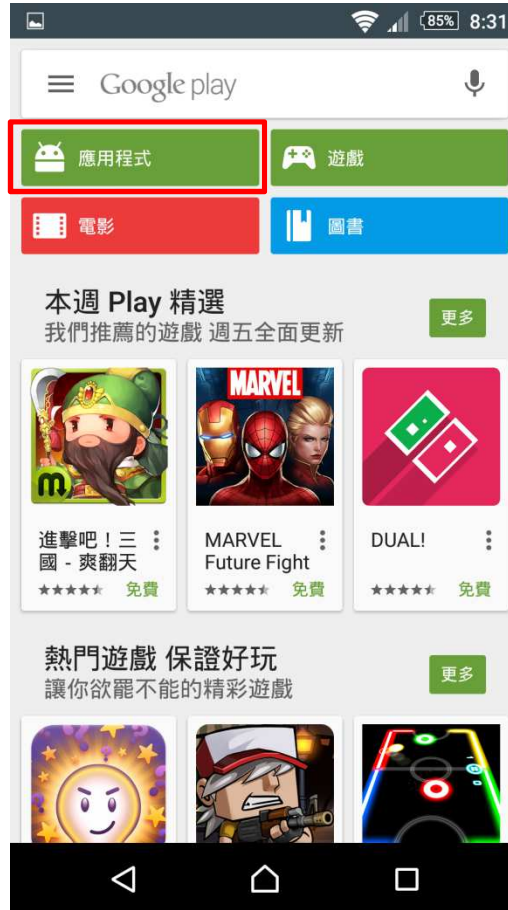

Android 版本

點選紅框「Play 商店」。

點選紅框「應用程式」。

點選紅框處「放大鏡」。

1. 上圖紅框處請輸入「龍騰出行」搜尋該 APP。
2. 點選「龍騰出行」。

上圖紅框請點選「安裝」開始安裝 App。

上圖紅框請點選「接受」。

App 安裝完畢，上圖紅框請
點選「開啟」。

上圖說明請滑至第四頁。

上圖紅框處請點選「開啟旅
程」。

上圖說明請點選畫面即可。

上圖說明請點選畫面即可。

上圖說明請點選畫面即可。

上圖紅框處請點選「我是會員」。

請先準備您的龍騰卡卡號，於紅框會籍卡號/手機號處輸入龍騰卡卡號，密碼為您的出生月日。再點選「登陸」。

新增龍騰卡完成，點選「我的」顯示您的龍騰卡。

再點選紅框處「會籍卡」顯示您的龍騰卡。

上圖即為您專屬龍騰卡，於貴賓室使用時，請出示上圖龍騰卡號及 QR Code 圖樣。