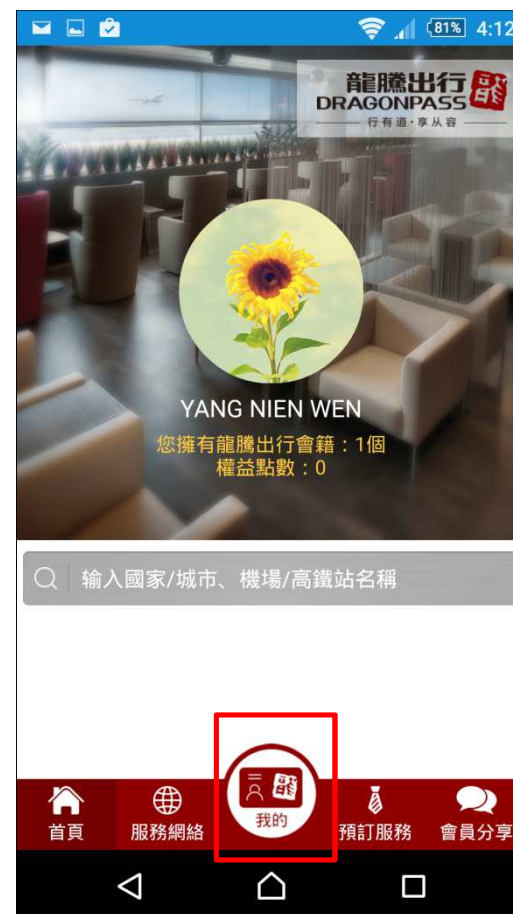

上圖說明請滑至第四頁。

上圖紅框處請點選「開啟旅
程」。

上圖說明請點選畫面即可。

上圖說明請點選畫面即可。

上圖說明請點選畫面即可。

上圖紅框處請點選「我是會員」。

請先準備您的龍騰卡卡號，於紅框會籍卡號/手機號處輸入龍騰卡卡號，密碼為您的出生月日。再點選「登陸」。

新增龍騰卡完成，點選「我的」顯示您的龍騰卡。

再點選紅框處「會籍卡」顯示您的龍騰卡。

上圖即為您專屬龍騰卡，於貴賓室使用時，請出示上圖龍騰卡號及 QR Code 圖樣。