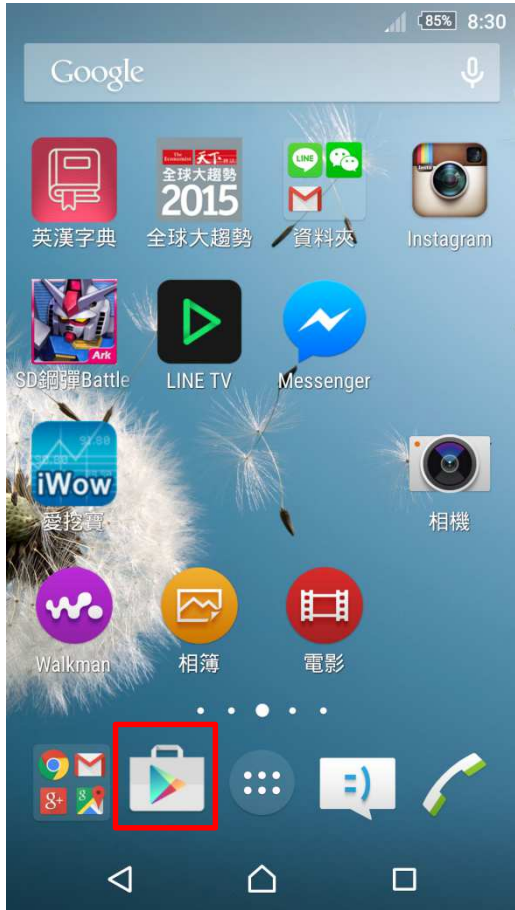

Android 版本

點選紅框「Play 商店」。

點選紅框「應用程式」。

點選紅框處「放大鏡」。

1. 上圖紅框處請輸入「龍騰出行」搜尋該 APP。
2. 點選「龍騰出行」。

上圖紅框請點選「安裝」開始安裝 App。

上圖紅框請點選「接受」。

App 安裝完畢，上圖紅框請
點選「開啟」。

上圖說明請滑至第四頁。

上圖紅框處請點選「開啟旅
程」。

上圖說明請點選畫面即可。

上圖說明請點選畫面即可。

上圖說明請點選畫面即可。

上圖紅框處請點選「我是會員」。

請先準備您的龍騰卡卡號，於紅框會籍卡號/手機號處輸入龍騰卡卡號，密碼為您的出生月日。再點選「登陸」。

新增龍騰卡完成，點選「我的」顯示您的龍騰卡。