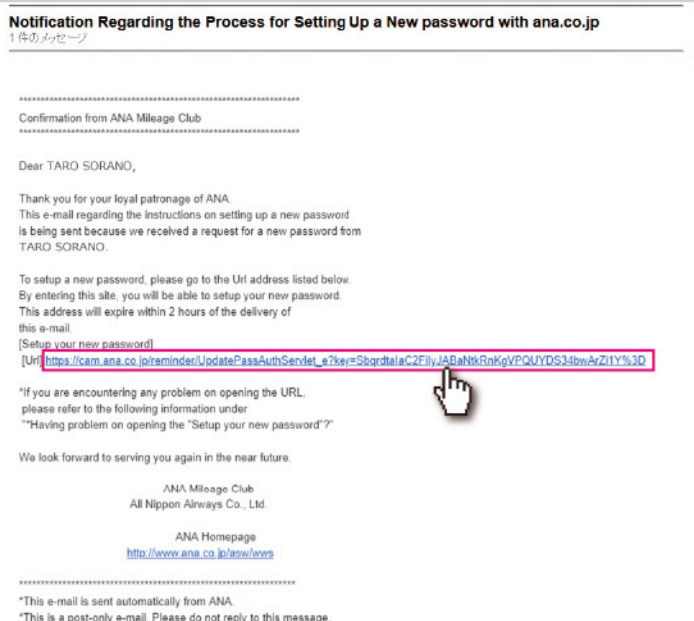

step 2 於ANA官網設定密碼 ANA SKY WEBより、以下の手順に従いパスワードを登録します。

首先請先前往下列網站

まず、以下のサイトにアクセスしてください。

ANA SKY WEB
www.ana.co.jp/zh/tw/

初始密碼設定，請按“忘記密碼”

「ログイン/新規入会」をクリックした後、その下に表示される「Webパスワードをお忘れの方」をクリックします。

請輸入身分驗證的必要欄位：AMC會員號碼、您的出生月日、行動電話(10碼，若無行動電話，請填寫住家電話含區域碼)。確認後請點選Next

ご本人様の確認欄に必要事項(AMCお客様番号・生年月日・電話番号)を入力後、次へをクリックします。

請設定電子郵件信箱(需與申辦聯名卡時所填寫的資料相同) 確認後請點選Next

送付先eメールアドレスを確認後、次へをクリックします。

系統將寄送密碼設定郵件至您先前設定的電子郵件信箱

ご登録のeメールアドレスへパスワードを新規に設定いただくためのメールが送付されます。

已收到信件者請翻至背面 メールが届いた方は裏面へ

5

請確認您的電子郵件信箱，開啟由ANA寄送來的密碼設定郵件，點選內文的連結開始設定密碼

ご登録のeメールアドレスに届いた「ANA SKY WEB 新規パスワード設定手順のお知らせ」のメール本文に記載された◆新規パスワード設定◆のURLをクリックします。

6

請輸入您的出生月日和先前設定的電話號碼，接著請點選Next

生年月日・電話番号を入力後、次へをクリックします。

7

設定網路密碼及AMC密碼