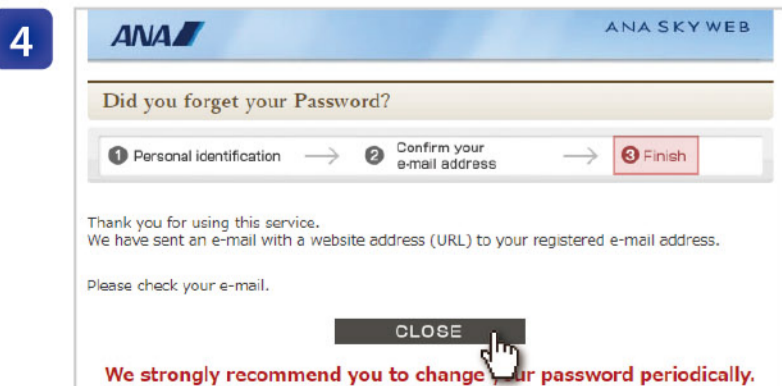

AMC會員號碼(10位數字)
ANAマイレージクラブお客様番号(10桁)

若您欲預訂機票、賺取哩程或兌換各項酬賓獎勵，請務必輸入卡面上印製的會員號碼(10位數字)。洽詢各項相關服務時，也請先告知您的AMC會員號碼。

お手持ちのカードに印刷されたANAマイレージクラブお客様番号(10桁)(以下、AMCお客様番号)は、航空券のご予約、マイルの積算、特典のご利用などに必要となる大切な番号です。各種お問い合わせ時には、ANAマイレージクラブお客様番号をお知らせください。

step 2 於ANA官網設定密碼 ANA SKY WEBより、以下の手順に従いパスワードを登録します。

首先請先前往下列網站

まず、以下のサイトにアクセスしてください。

ANA SKY WEB
www.ana.co.jp/zh/tw/

初始密碼設定，請按“忘記密碼”

「ログイン/新規入会」をクリックした後、その下に表示される「Webパスワードをお忘れの方」をクリックします。

請輸入身分驗證的必要欄位：AMC會員號碼、您的出生月日、行動電話(10碼，若無行動電話，請填寫住家電話含區域碼)。確認後請點選Next

ご本人様の確認欄に必要事項(AMCお客様番号・生年月日・電話番号)を入力後、次へをクリックします。

請設定電子郵件信箱(需與申辦聯名卡時所填寫的資料相同) 確認後請點選Next

送付先eメールアドレスを確認後、次へをクリックします。

系統將寄送密碼設定郵件至您先前設定的電子郵件信箱

ご登録のeメールアドレスへパスワードを新規に設定いただくためのメールが送付されます。

已收到信件者請翻至背面 メールが届いた方は裏面へ