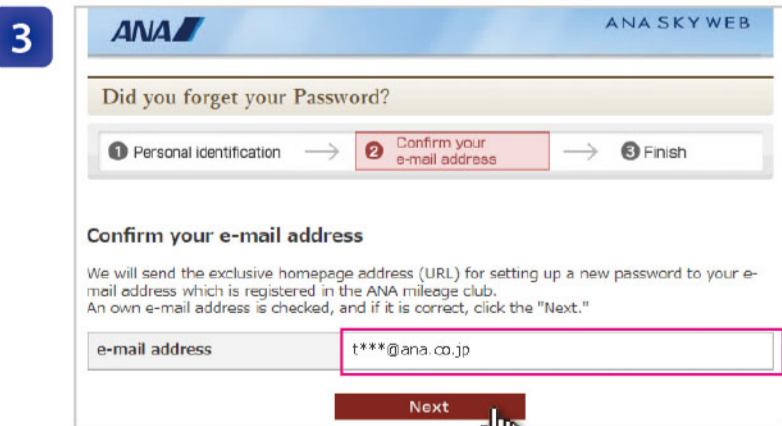

歡迎光臨！ ANA哩程俱樂部

在開始使用ANA哩程俱樂部的相關服務前，我們將先引導您設定使用密碼。

ようこそANAマイレージクラブへ！
ANAマイレージクラブライフを始めるにあたって
必要なパスワードの登録方法をご案内します。

step 1 確認您的ANA哩程俱樂部會員號碼 ANAマイレージクラブお客様番号を確認します。

中國信託ANA晶緻聯名卡
CTBC ANA JCB Preciousカード

旅客姓名
お客様氏名

AMC會員號碼(10位數字)
ANAマイレージクラブお客様番号(10桁)

若您欲預訂機票、賺取哩程或兌換各項酬賓獎勵，請務必輸入卡面上印製的會員號碼(10位數字)。洽詢各項相關服務時，也請先告知您的AMC會員號碼。

お手持ちのカードに印刷されたANAマイレージクラブお客様番号(10桁)(以下、AMCお客様番号)は、航空券のご予約、マイルの積算、特典のご利用などに必要となる大切な番号です。各種お問い合わせ時には、ANAマイレージクラブお客様番号をお知らせください。

step 2 於ANA官網設定密碼 ANA SKY WEBより、以下の手順に従いパスワードを登録します。

首先請先前往下列網站

まず、以下のサイトにアクセスしてください。

ANA SKY WEB
www.ana.co.jp/zh/tw/

初始密碼設定，請按“忘記密碼”

「ログイン/新規入会」をクリックした後、その下に表示される「Webパスワードをお忘れの方」をクリックします。

請輸入身分驗證的必要欄位：AMC會員號碼、您的出生月日、行動電話(10碼，若無行動電話，請填寫住家電話含區域碼)。確認後請點選Next

ご本人様の確認欄に必要事項(AMCお客様番号・生年月日・電話番号)を入力後、次へをクリックします。

請設定電子郵件信箱(需與申辦聯名卡時所填寫的資料相同) 確認後請點選Next

送付先eメールアドレスを確認後、次へをクリックします。

系統將寄送密碼設定郵件至您先前設定的電子郵件信箱

ご登録のeメールアドレスへパスワードを新規に設定いただくためのメールが送付されます。

已收到信件者請翻至背面 メールが届いた方は裏面へ