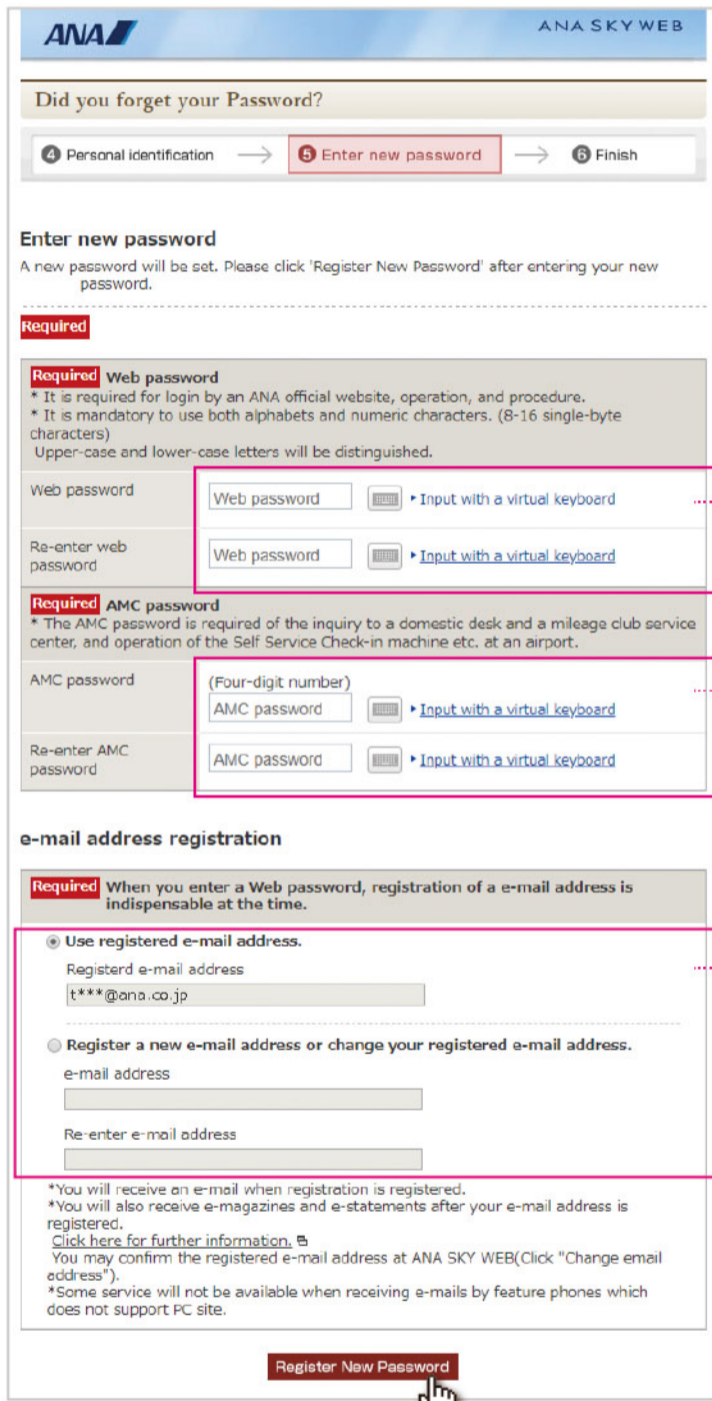

step 2 於ANA官網設定密碼 ANA SKY WEBより、以下の手順に従いパスワードを登録します。

首先請先前往下列網站

まず、以下のサイトにアクセスしてください。

ANA SKY WEB
www.ana.co.jp/zh/tw/

初始密碼設定，請按“忘記密碼”

「ログイン/新規入会」をクリックした後、その下に表示される「Webパスワードをお忘れの方」をクリックします。

請輸入身分驗證的必要欄位：AMC會員號碼、您的出生月日、行動電話(10碼，若無行動電話，請填寫住家電話含區域碼)。確認後請點選Next

ご本人様の確認欄に必要事項(AMCお客様番号・生年月日・電話番号)を入力後、次へをクリックします。

請設定電子郵件信箱(需與申辦聯名卡時所填寫的資料相同) 確認後請點選Next

送付先eメールアドレスを確認後、次へをクリックします。

系統將寄送密碼設定郵件至您先前設定的電子郵件信箱

ご登録のeメールアドレスへパスワードを新規に設定いただくためのメールが送付されます。

已收到信件者請翻至背面 メールが届いた方は裏面へ

5

請確認您的電子郵件信箱，開啟由ANA寄送來的密碼設定郵件，點選內文的連結開始設定密碼

ご登録のeメールアドレスに届いた「ANA SKY WEB 新規パスワード設定手順のお知らせ」のメール本文に記載された◆新規パスワード設定◆のURLをクリックします。

6

請輸入您的出生月日和先前設定的電話號碼，接著請點選Next

生年月日・電話番号を入力後、次へをクリックします。

7

設定網路密碼及AMC密碼

請填寫①～③的欄位，確認無誤後請點選 Register New Password

WebパスワードとAMCパスワードを登録します。

①～③の入力・確認後、登録ボタンをクリックします。

① 請設定網路密碼，網路密碼必須是8~16位的英文和數字的組合

① Webパスワード(半角アルファベットと半角数字の両方を組み合わせた8~16桁)を入力します。

② 請設定AMC密碼，AMC密碼必須是4位數字

② AMCパスワード(数字4桁)を入力します。