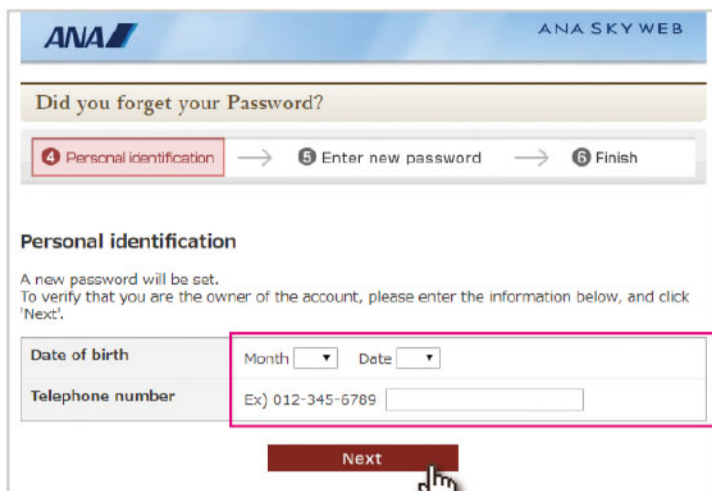

AMC會員號碼(10位數字)
ANAマイレージクラブお客様番号(10桁)

若您欲預訂機票、賺取哩程或兌換各項酬賓獎勵，請務必輸入卡面上印製的會員號碼(10位數字)。洽詢各項相關服務時，也請先告知您的AMC會員號碼。

お手持ちのカードに印刷されたANAマイレージクラブお客様番号(10桁)(以下、AMCお客様番号)は、航空券のご予約、マイルの積算、特典のご利用などに必要となる大切な番号です。各種お問い合わせ時には、ANAマイレージクラブお客様番号をお知らせください。

step 2 於ANA官網設定密碼 ANA SKY WEBより、以下の手順に従いパスワードを登録します。

首先請先前往下列網站

まず、以下のサイトにアクセスしてください。

ANA SKY WEB
www.ana.co.jp/zh/tw/

初始密碼設定，請按“忘記密碼”

「ログイン/新規入会」をクリックした後、その下に表示される「Webパスワードをお忘れの方」をクリックします。

請輸入身分驗證的必要欄位：AMC會員號碼、您的出生月日、行動電話(10碼，若無行動電話，請填寫住家電話含區域碼)。確認後請點選Next

ご本人様の確認欄に必要事項(AMCお客様番号・生年月日・電話番号)を入力後、次へをクリックします。

請設定電子郵件信箱(需與申辦聯名卡時所填寫的資料相同) 確認後請點選Next

送付先eメールアドレスを確認後、次へをクリックします。

系統將寄送密碼設定郵件至您先前設定的電子郵件信箱

ご登録のeメールアドレスへパスワードを新規に設定いただくためのメールが送付されます。

已收到信件者請翻至背面 メールが届いた方は裏面へ

5

請確認您的電子郵件信箱，開啟由ANA寄送來的密碼設定郵件，點選內文的連結開始設定密碼

ご登録のeメールアドレスに届いた「ANA SKY WEB 新規パスワード設定手順のお知らせ」のメール本文に記載された◆新規パスワード設定◆のURLをクリックします。

6

請輸入您的出生月日和先前設定的電話號碼，接著請點選Next

生年月日・電話番号を入力後、次へをクリックします。

7

設定網路密碼及AMC密碼